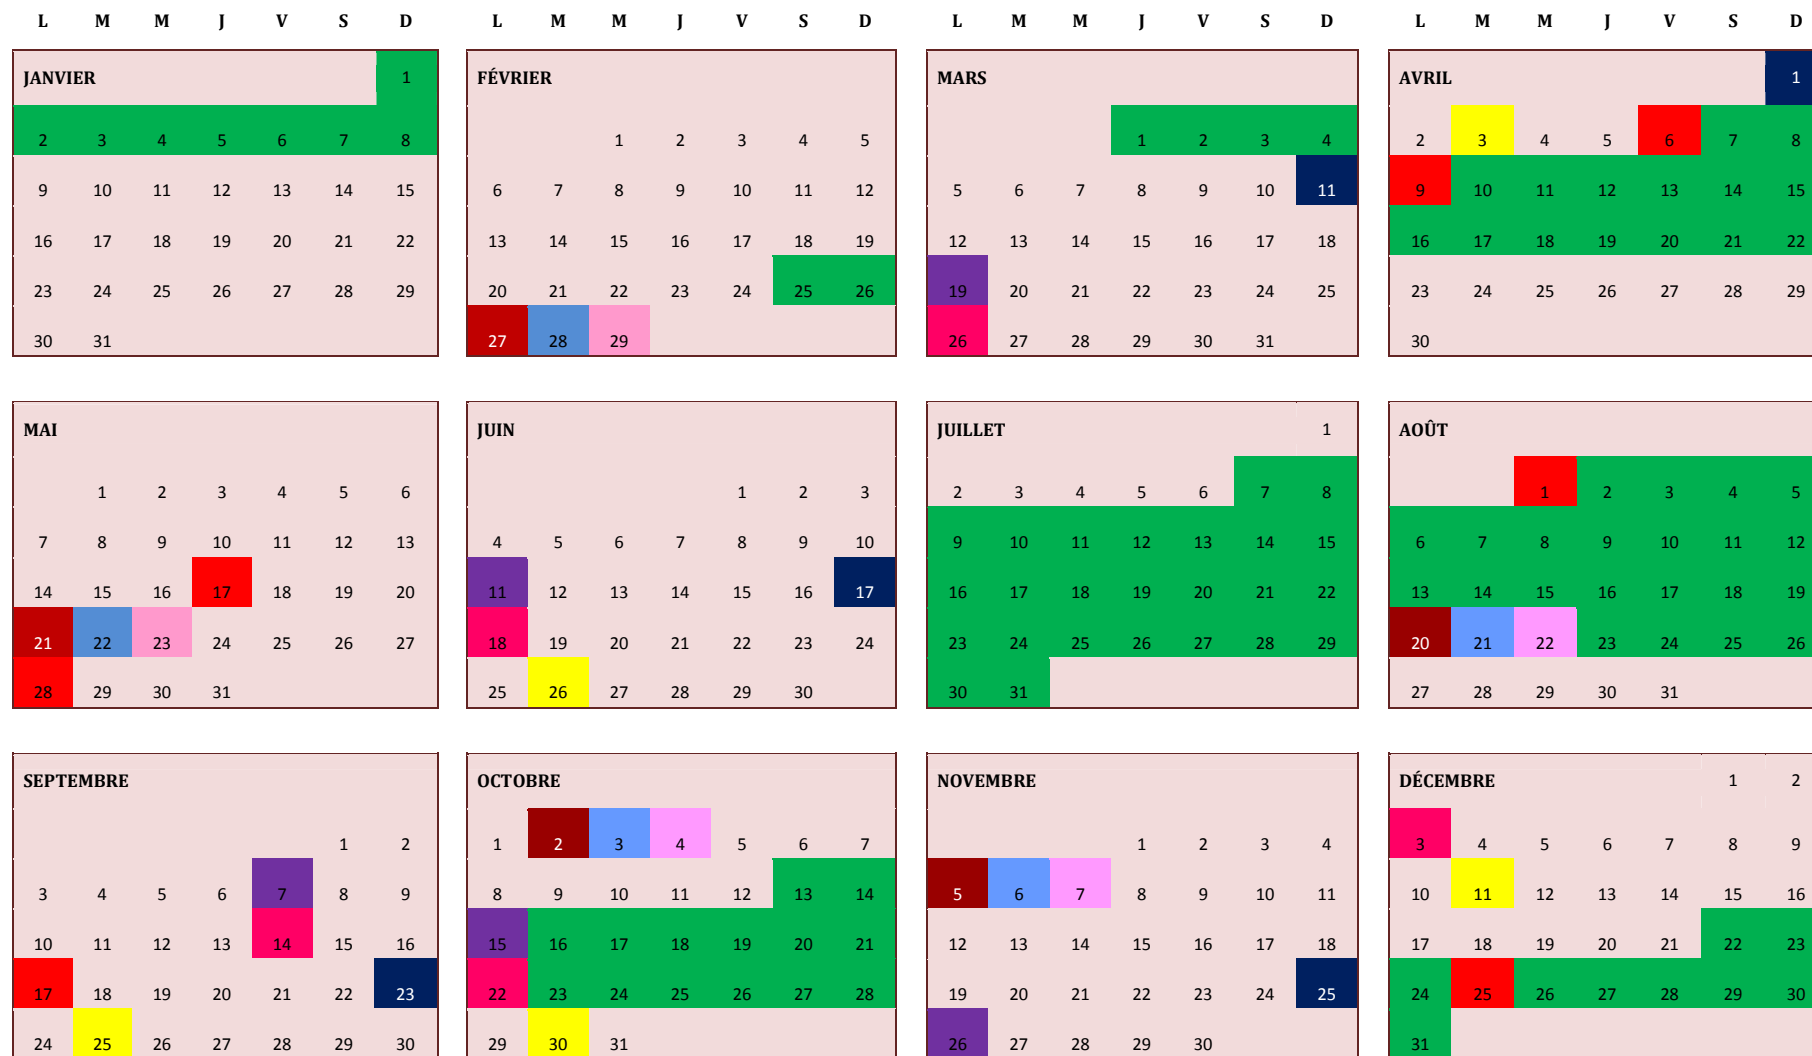

# Echéancier des dates du Conseil général de Féchy 2012

■ = vacances scolaires   
 ■ = jour férié   
 ■ = votations/élections   
 ■ = Conseil général  
■ = retour des commissions   
 ■ = exp. des convoc.   
 ■ = envoi préavis aux comm.   
 ■ = séance du bureau  
■ = remise des préavis par la Municipalité