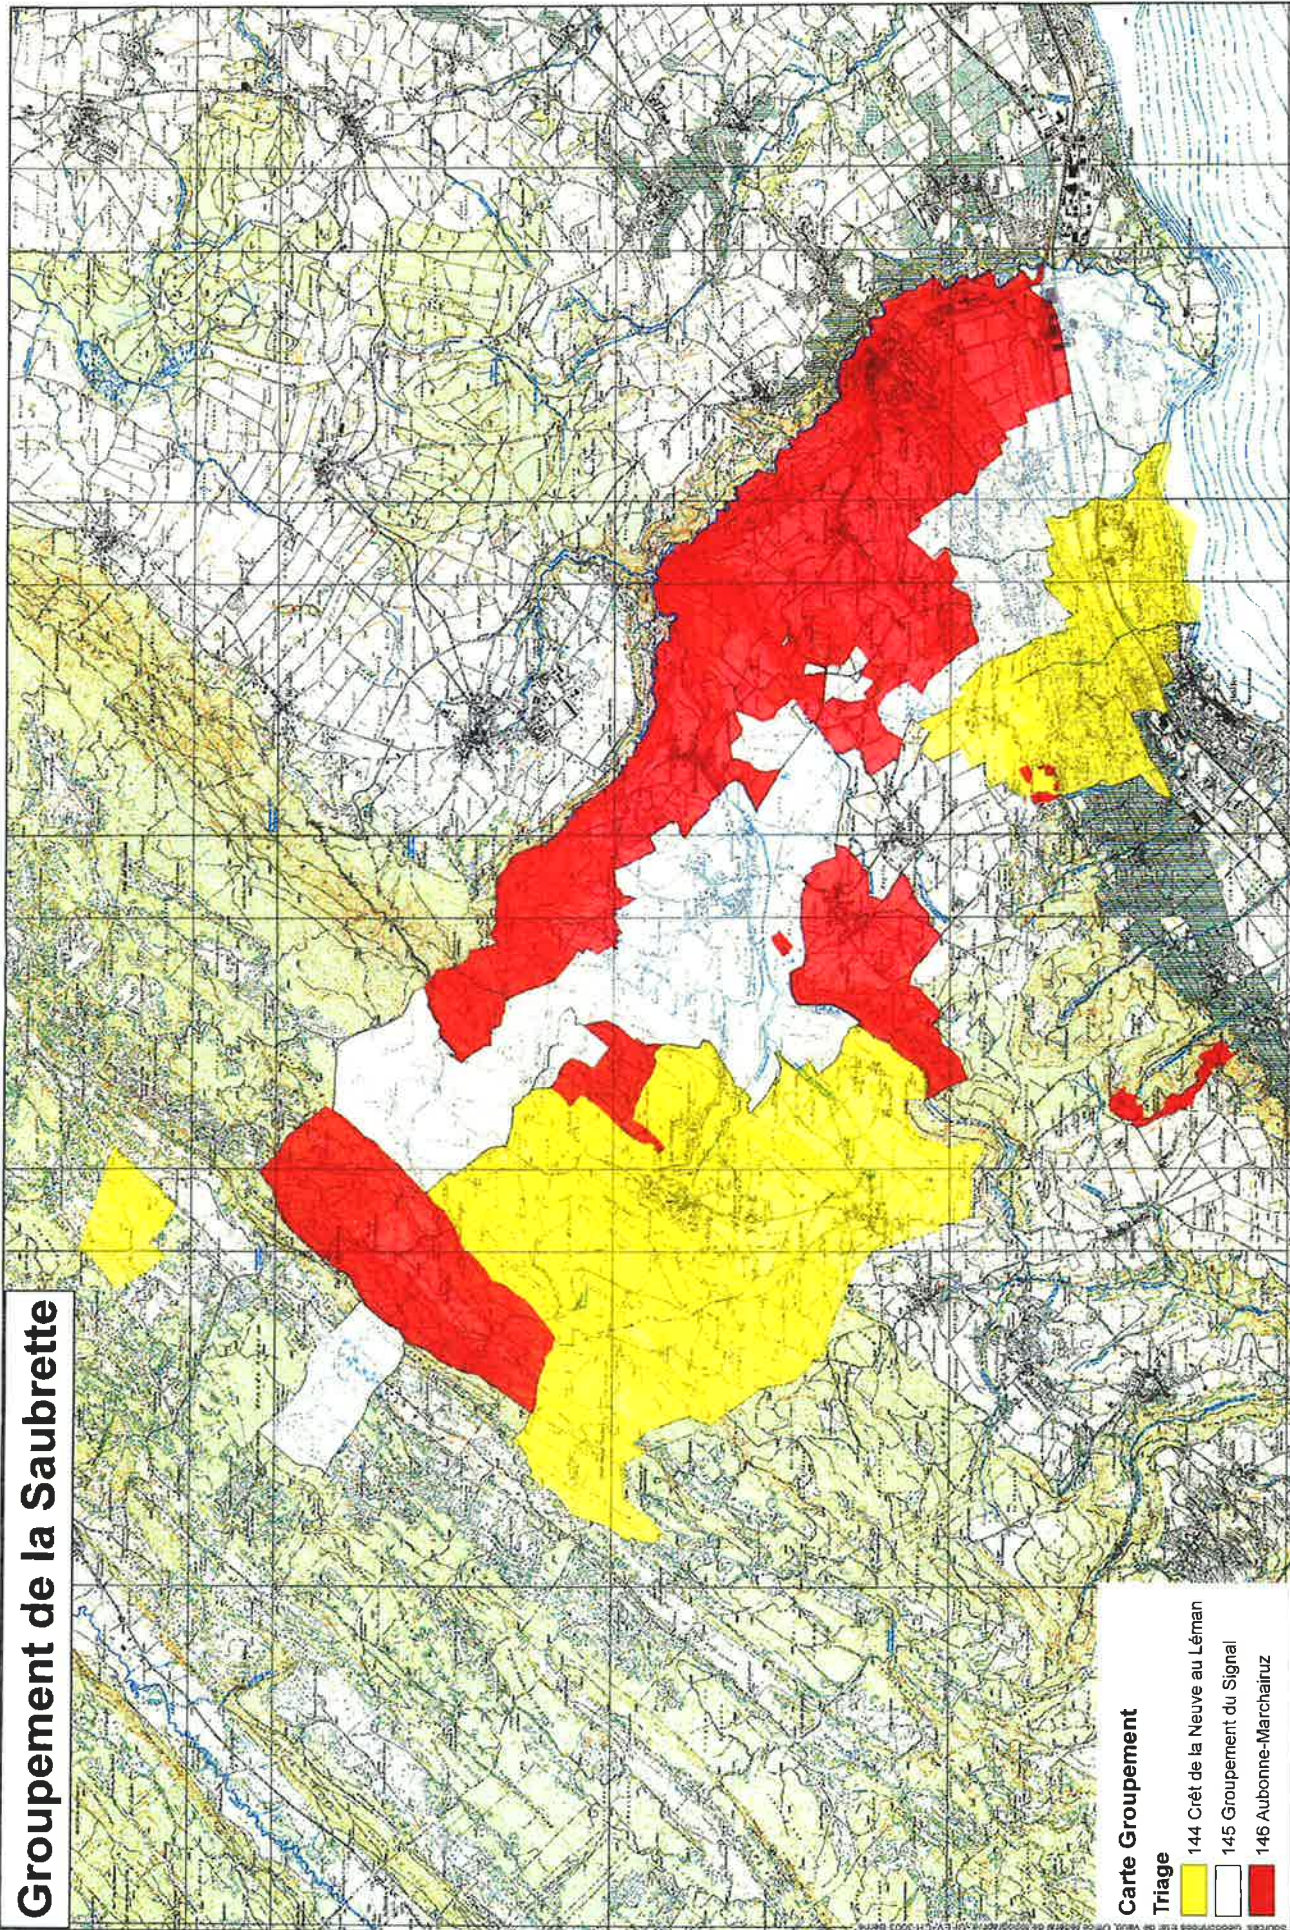

Groupement de la Saubrette

Carte Groupement

Triage

-  144 Crêt de la Neuve au Léman
-  145 Groupement du Signal
-  146 Aubonne-Marchairuz

Version du 16.01.2015

Echelle : 1:50'000

Date : 16.01.2015